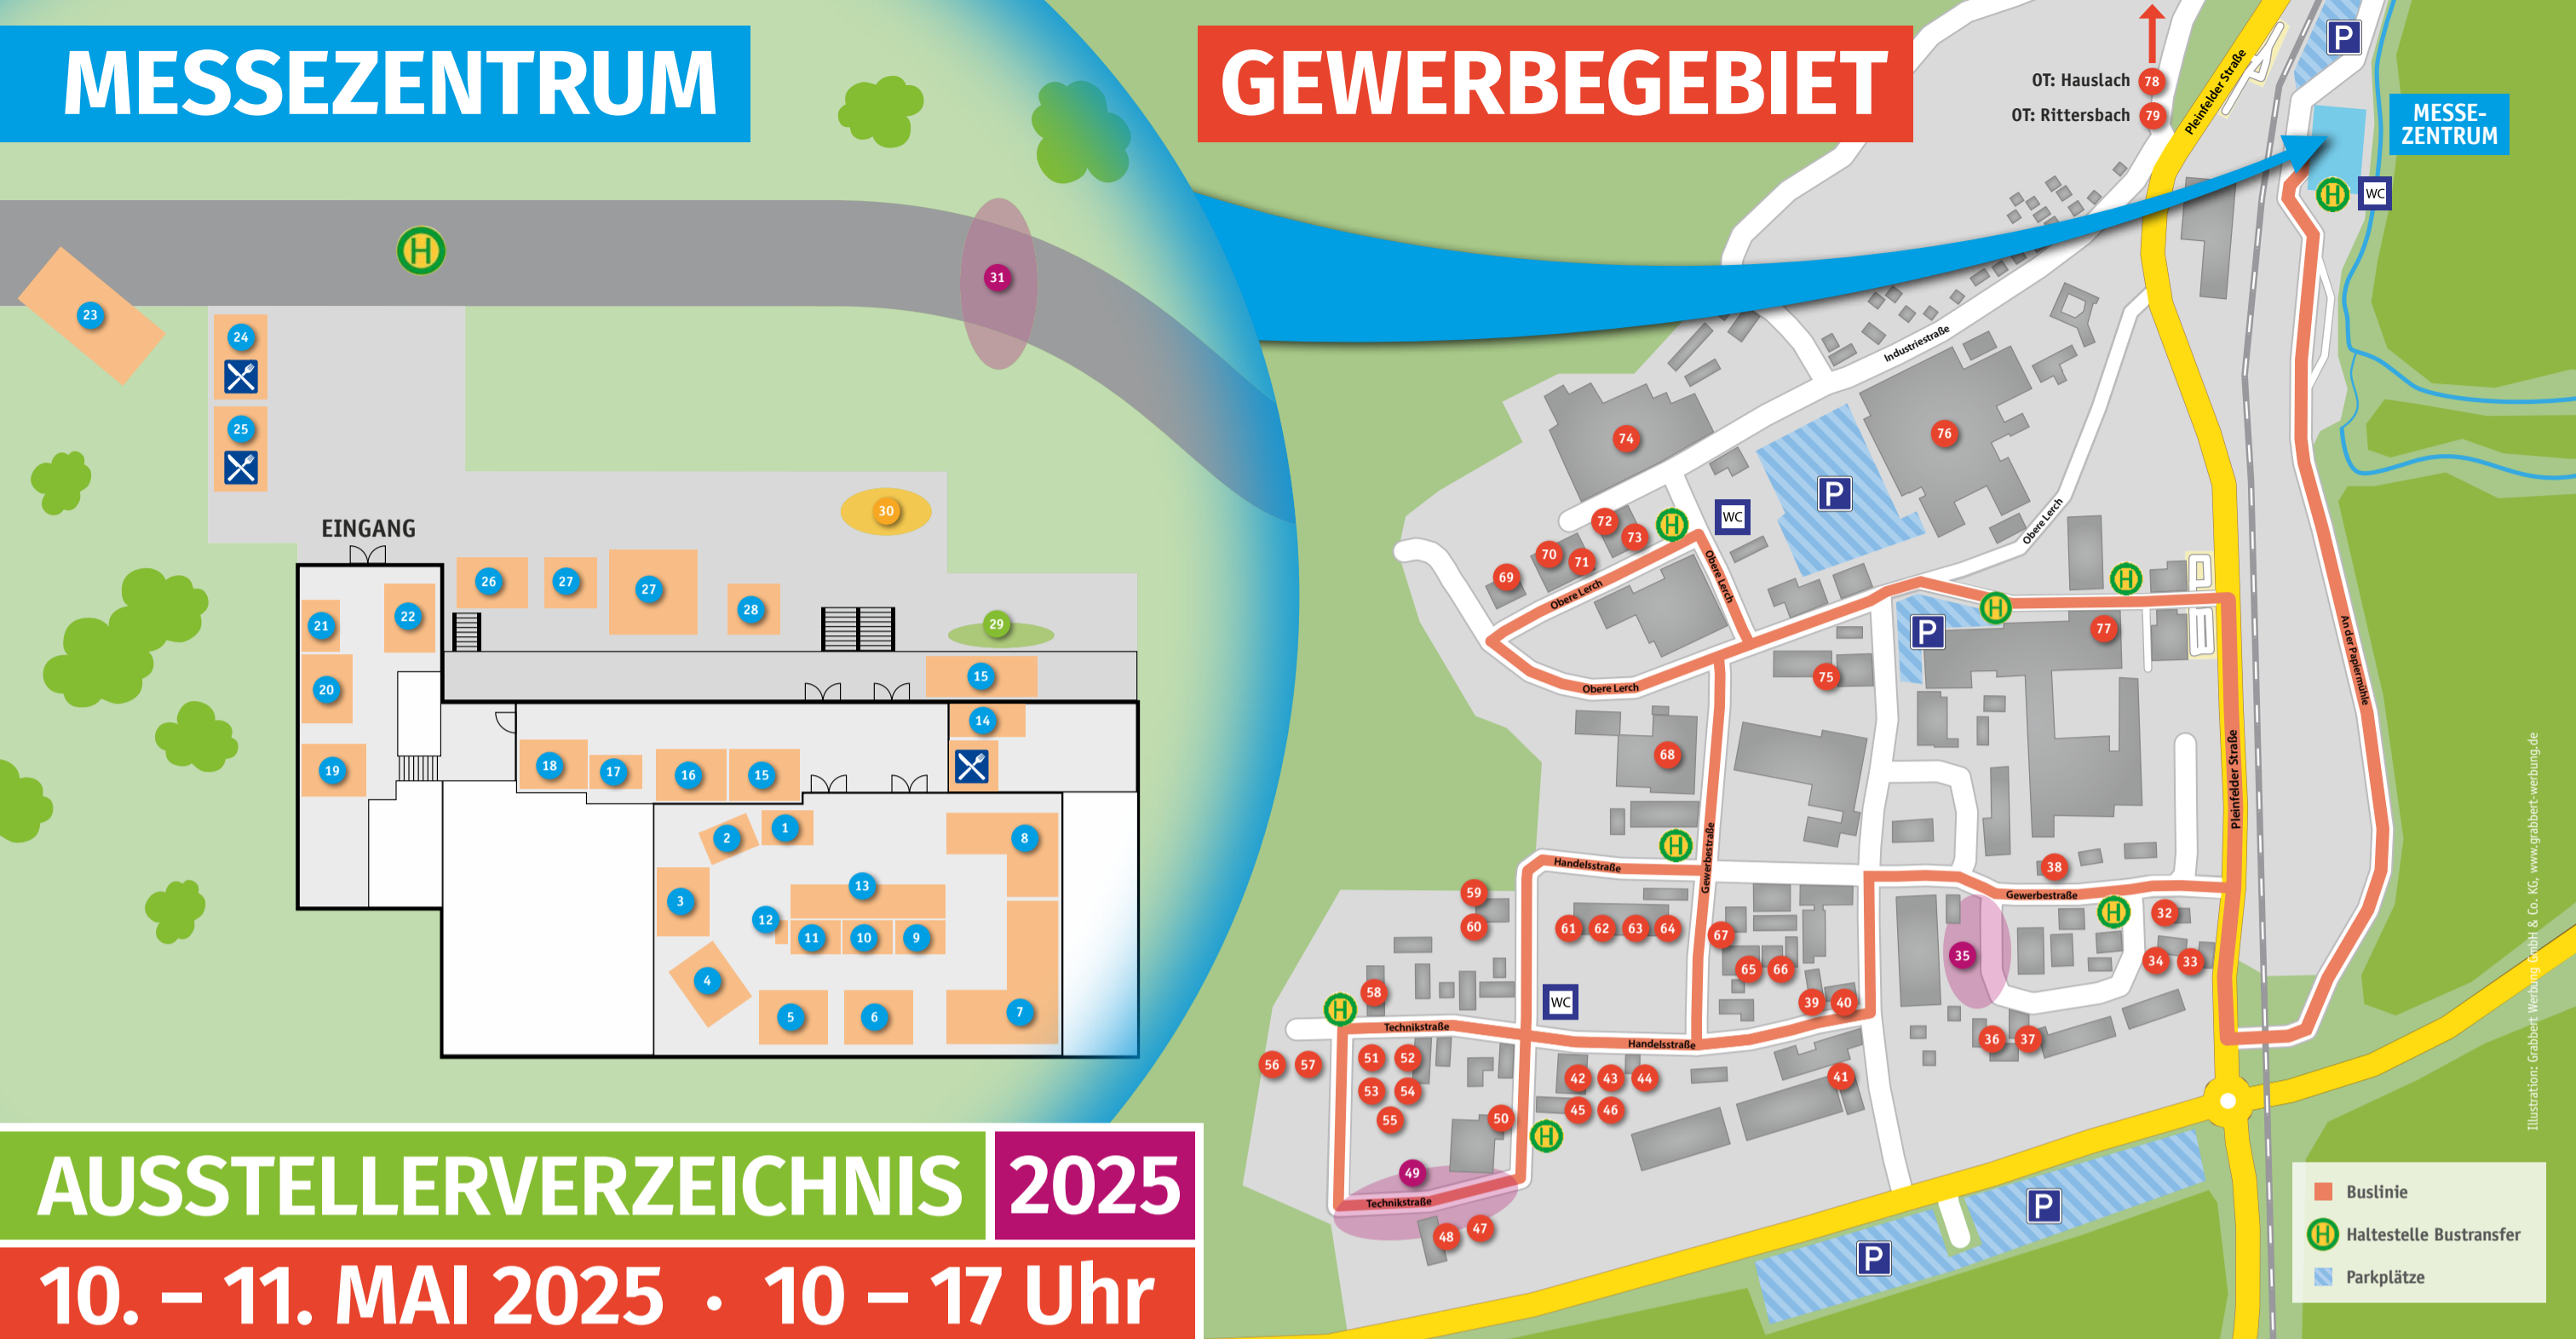

MESSEZENTRUM

GEWERBEGEBIET

AUSSTELLERVERZEICHNIS 2025

10. – 11. MAI 2025 · 10 – 17 Uhr

- 1** Mangelberger Elektrotechnik
- 2** Sparkasse Georgensgmünd
- 3** unicom Software GmbH
- 4** Schreinerei Schwarz
- 5** MB Immobilien/Baugeld & Kredite
- 6** BizLink elocab GmbH
- 7** Landratsamt Roth - Kultur & Tourismus
- 7** Landratsamt Roth - Abfallwirtschaft
- 7** Landratsamt Roth - Energieberatungsagentur
- 7** Landratsamt Roth - Personalamt
- 7** Landratsamt Roth - ErLebenswelt Roth e. V.
- 7** Landratsamt Roth - Kreisentwicklung
- 8** Gemeinde Georgensgmünd
- 9** AWO Kreisverband Mittelfranken-Süd e. V.
- 10** Sozialverband VdK Deutschland, VdK OV Georgensgmünd
- 11** BSK Kontaktstelle Georgensgmünd (LKR)
- 12** Selbsthilfekontaktstelle Kiss Roth-Schwabach, **nur Sonntag**
- 13** Unternehmerfabrik des Landkreises Roth
- 13** Arbeitskreis SchuleWirtschaft
- 13** IHK
- 14** Förderverein Dr.-Mehler-Schule
☒ Brezen
- 15** „Rummelsberger Diakonie“ aus der Region Roth, Hilpoltstein, Allersberg
- 16** Regens Wagner Absberger Werkstätten
- 17** ALDI SÜD
- 18** Schlenk Metallfolien GmbH & Co. KG
- 19** InfoTip Service GmbH
- 20** NeLo Ink. Tattoo